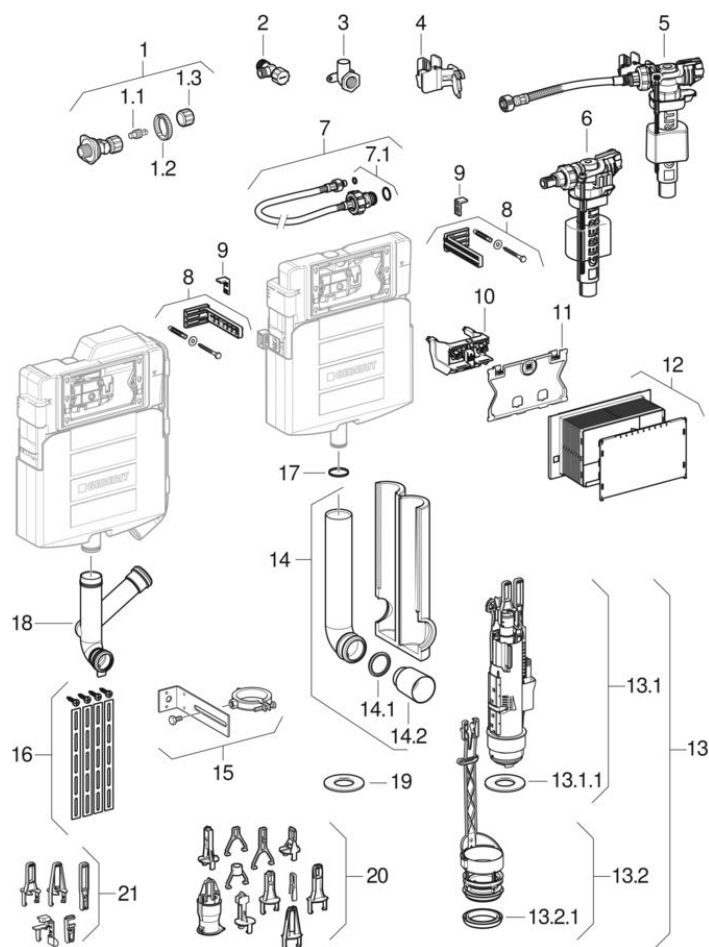

## Sigma inbouwspiegelreservoirs 12 cm (UP320)

2008 -

**Type** Sigma 12 cm, UP320

### Eigenschappen

Bouwjaar van	2008
Afmetingen / design	Toezichtsopening: 22 x 14 cm, spoelreservoir: 39,5 x 42,5 cm

### Geldig voor artikel

260.320.00.5

**Merk** Geberit

#	Art. nr.	Omschrijving	Vervanging voor	Opmerkingen
1	240.269.00.1	Geberit wateraansluiting met geïntegreerde hoekstopkraan	240.177.00.1	
1.1	240.298.00.1	Geberit spindel voor hoekstopkraan met draaiknop		Voor bediening met draaiknop
1.2	241.857.00.1	Geberit tegenmoer van kunststof		
1.3	240.347.00.1	Geberit draaiknop voor hoekstopkraan		
4	240.923.00.1	Geberit bevestigingsclip voor vlotterkraan type 380 en Sigma inbouwspiegelreservoir 12 cm (UP300)		
6	240.717.00.1	Geberit type 380 vlotterkraan aansluiting aan de watertoevoer aan de zijkant, 3/8", nippel van messing		
6	SPT_461085	Vlotterkranen type 380, aansluiting aan de watertoevoer aan de zijkant		
7	240.921.00.1	Geberit aansluitslang met metalen omvlechting voor inbouwspiegelreservoir: DN=8, L=33.3cm, G=3/8 "		
7.1	240.922.00.1	Geberit set dichtingen voor aansluitslang met metalen omvlechting		
8	465.027.00.1	Geberit bevestigingshoeksteun 16 cm		
9	889.711.00.1	Geberit fixeerschuij	241.593.00.1	
10	241.829.00.1	Geberit brugstuk voor Sigma inbouwspiegelreservoir 12 cm	240.929.00.1	
11	241.824.00.1	Geberit beschermplaat voor Sigma inbouwspiegelreservoir 12 cm		