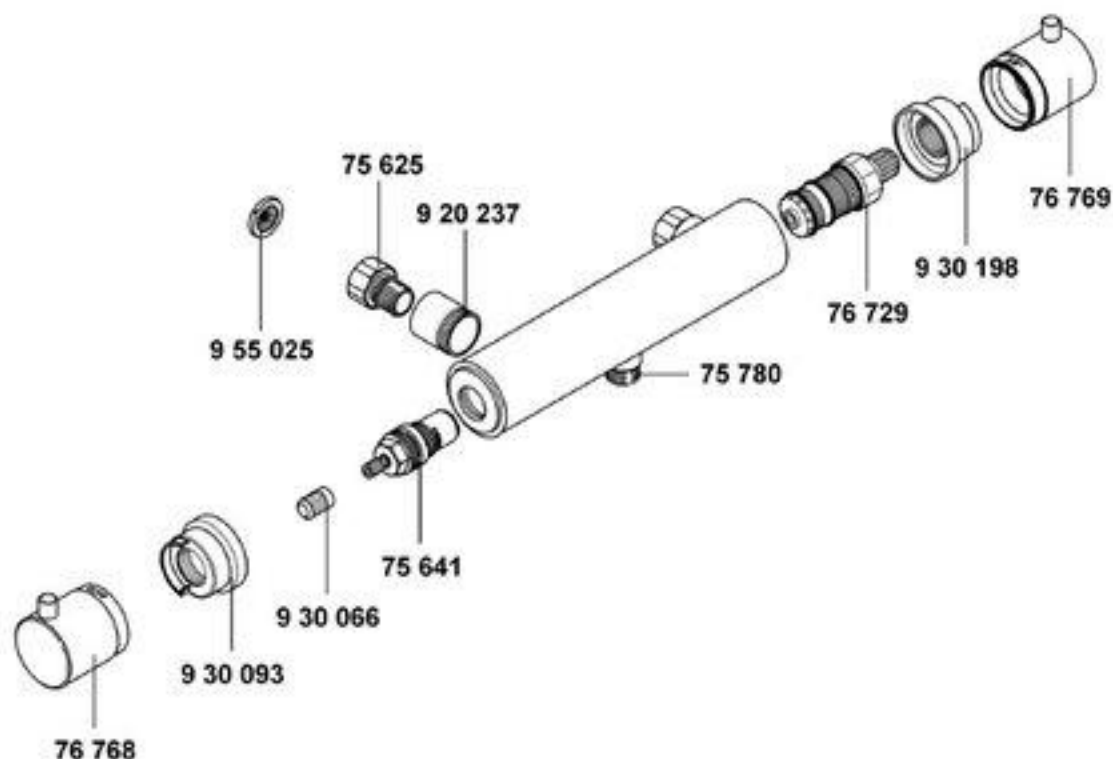

# Thermostat

35 310

A\_353103A

35 310

09/06 → Brausearmatur DN 15

shower mixer DN 15

douchemengkraan

75 625 Wandarmaturanschluß  
 75 641 Keramik-Oberteil G 1/2, 180°  
 75 780 Brauseanschlußnippel  
 76 729 Temperaturregelleinheit  
 76 768 Absperrgriff, Kludi  
 76 769 Temperaturwählgriff  
 920 237 Übergangsnippel  
 930 066 Riefenadapter  
 930 093 Justierbuchse  
 930 198 Justierbuchse  
 955 025 Schmutzfangsieb

wall-fitting connection  
 ceramic headpart G 1/2, 180°  
 shower nipple  
 temperature control valve  
 shut-off handle, Kludi  
 temperature control handle  
 connecting nipple  
 rilled adapter  
 sleeve  
 sleeve  
 dirt-catcher sieve

wandmengkraan aansluiting  
 keramisch bovendeeel G 1/2, 180°  
 douche-aansluitnippel  
 temperatuurregelleinheit  
 greep open-dicht, Kludi  
 temperatuurkeuzeknop  
 overgangsnippel  
 adaptor met groef  
 blokkeringshuis  
 blokkeringshuis  
 vuilvangzeef