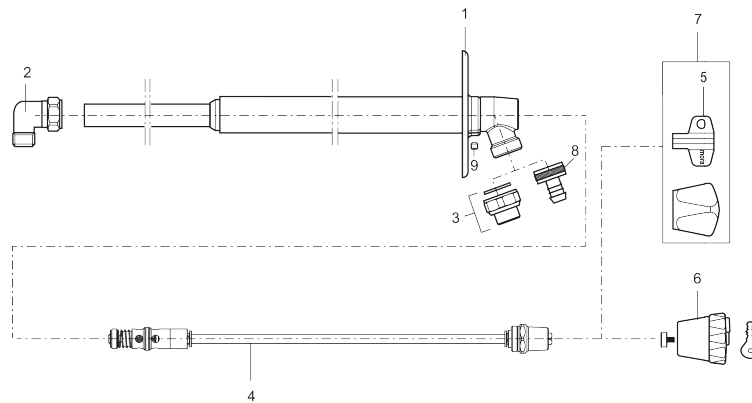

PRODUCTOMSCHRIJVING

MORA GARDEN II - Vorstvrije gevelkraan

Artikelnummer: 700980

Onderdelen lijst

NR.	ARTIKELNR.	OMSCHRIJVING
1	409292.AE	Montage plaat
2	708616.AE	
3	640000.AE	Verbindingsstuk, 1/2" ext - 3/4" int, met afdichting
4	409267.AE	Spindel compleet, L = 150 mm / Totale lengte / incl bovendeel ca. 230 mm
4	409268.AE	Spindel compleet, L = 300 mm / Totale lengte / incl bovendeel ca. 380 mm
4	409269.AE	Spindel compleet, L = 400 mm / Totale lengte / incl bovendeel ca. 480 mm
4	409270.AE	Spindel compleet, L = 500 mm / Totale lengte / incl bovendeel ca. 580 mm
5	630520.AE	Sleutel, enkel
6	409213.AE	Afsluitbare greep
7	409304.AE	Metalen knop und sleutel
8	709563.AE	Slangaansluiting G3/4
9	409176.AE	Schroef M6x6